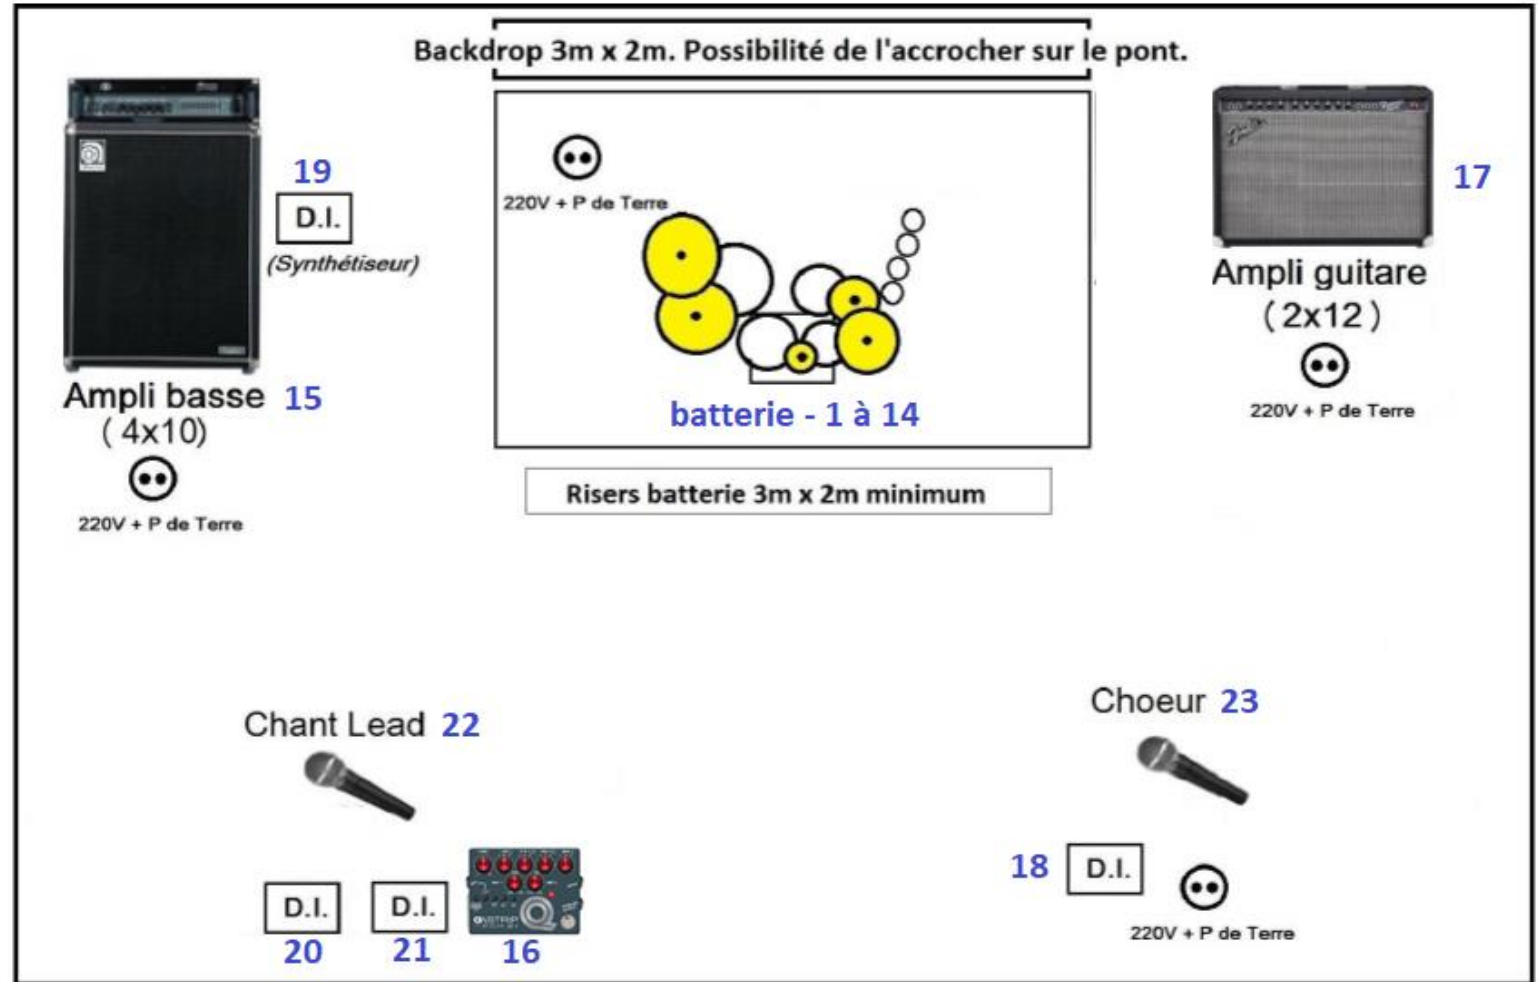

FICHE TECHNIQUE

	Tranche	Micro/DI
1	Kick in	Beta 91
2	Kick out	Beta 52
3	Snare top	SM57
4	Snare Bottom	SM57
5	HH	Lem
6	Tom1	E604
7	Tom2	E604
8	Tom3	E604
9	Octoban1	E604
10	Octoban2	E604
11	Octoban3	E604
12	Octoban4	E604
13	OH L	NT5/SM81
14	OH R	NT5/SM81
15	Basse	MD421
16	ContreBasse	Préamp Tech21 Qstrip
17	Guitare L	SM57/E609/MD421
18	Guitare R	D.I.
19	Synthétiseur	D.I.
20	Jamman L	D.I.
21	Jamman R	D.I.
22	Voix Lead (bassiste)	Beta58A
23	Voix chœur (guitariste)	Beta57A

Retour :

Nous venons avec notre console retour (nous sommes autonomes et équipé de ears). Les splitters ainsi que le multipaire éclaté pour aller sur votre patch sont fournis. Merci de respecter le patch.